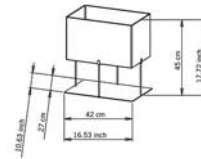

# minnie rettangolo

designer: modo research

Lampada da tavolo e terra con struttura in metallo verniciato. Paralume diffusore in tessuto di cotone. Disponibile nella versione sospensione.

Table and floor lamp with metal painted structure. Rectangular lamp shade in cotton cloth. Available as ceiling lamp.

Tisch- und Stehleuchte mit lackierter Metal-Struktur. Lampenschirm aus Baumwollstoff. Erhältlich als Hängeleuchte.

art. 00317/LTGVT  
Lampada da tavolo / Table lamp / Tischleuchte  
42 x h 45 x 27 cm

Colori / Colors / Farben  
Cotone / Cotton / Baumwolle