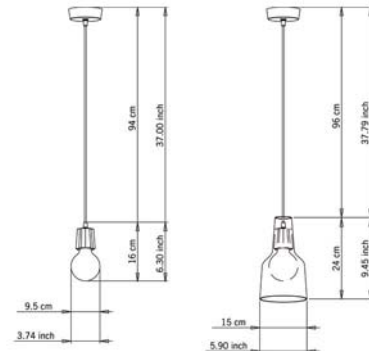

Hängeleuchte mit Muranoglas-Schirm und PC-Detail in transparenten und undurchsichtigen Farben.

Art. 00300/SVTM
Sospensione con vetro
Ceiling lamp with glass
Hängeleuchte mit Glas
Ø 15 x h 24 cm

Art. 00300/S
Sospensione
Ceiling lamp
Hängeleuchte
Ø 8 x h 16 cm