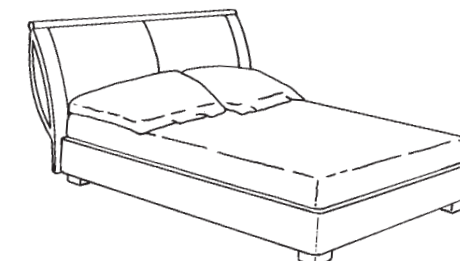

Comò a 3 cassetti con piana legno.

Gruppo n. 2 comodini con piana legno.

Letto in legno con incisioni verticali e luci laterali, giroletto in legno piatto scormiciato. Rete consigliata 160 x 190

Articolo	DXCMV	DXCDV	DXLT1
Prezzo	€. 2.150,00	€. 2.800,00	€. 1.770,00
Dimensioni	L. 136 P. 63 H. 80	L. 69 P. 44,5 H. 46,8	L. 185 P. 231,5 H. 103
m ³	0,715 Kg. 42 colli N. 1	0,314 Kg. 35 colli N. 2	0,585 Kg. 85,5 colli N. 4

Letto in legno con incisioni verticali e luci laterali, giroletto con fascioni e pediera tamburati. Rete consigliata 160 x 190.

Letto in legno a farfalla. Rete consigliata 160 x 190.

Letto in legno ciliegio con aperture orizzontali e plafoniera. Rete consigliata 160 x 190.