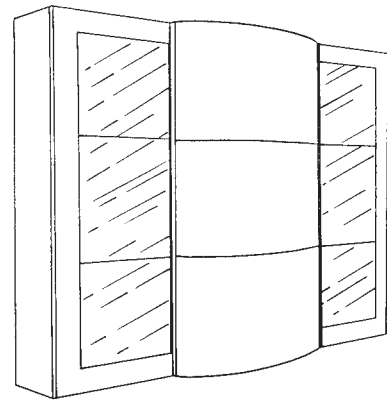

DOMINOSAX

A R M A D I

Armadio cilegio a 3 ante scorrevoli: 2 ante laterali a telaio con specchio inciso riflettente, 1 anta centrale curva legno. Accessori compresi: n.5 tubi appendiabiti, n. 3 ripiani, n.1 cassetiera interna da cm 86 a 3 cassette.