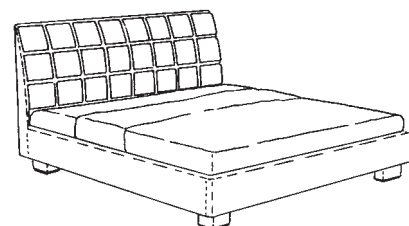

S P E C C H I E R E

SKYLINE wengè

L E T T I

Letto in pelle di cocco nero con quadri, giroletto legno laccato nero. RETE CONSIGLIATA 160x190.

Letto in pelle di cocco con quadri, giroletto in pelle. RETE CONSIGLIATA 160 x 190.