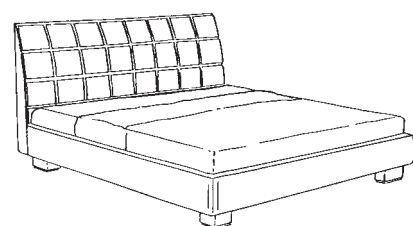

Letto in pelle cocco bianco con quadri, giroletto legno. RETE CONSIGLIATA 160x190.