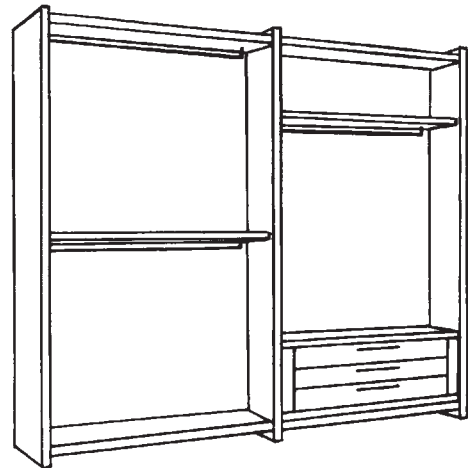

DOMINOLINE

Struttura armadio 2 ante scorrevoli.
Accessori compresi: N. 3 tubi appendiabiti, N. 2 ripiani, N. 1 cassetiera interna.

Struttura armadio 3 ante scorrevoli.
Accessori compresi: N. 5 tubi appendiabiti, N. 3 ripiani, N. 1 cassetiera interna.