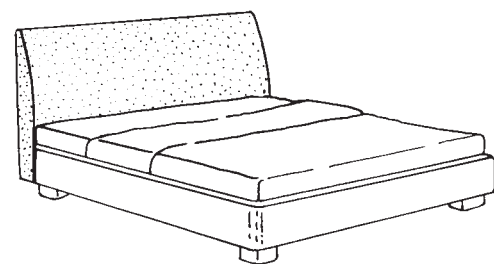

Letto in legno con incisioni verticali e luci laterali, giroletto con fascioni e pediera tamburati. Rete consigliata 160 x 190.

Letto in legno a farfalla. Rete consigliata 160 x 190.

Letto in legno ciliegio con aperture orizzontali e plafoniera. Rete consigliata 160 x 190.

L E T T I

Letto in pelle cocco bianco con quadri, giroletto legno ciliegio.
Rete consigliata 160 x 190.

Letto in pelle cocco testa di moro, giroletto legno ciliegio.
Rete consigliata 160 x 190.

Giroletto in legno contenitore completo di rete listellare
Prezzo da sommare a qualsiasi tipo di letto.