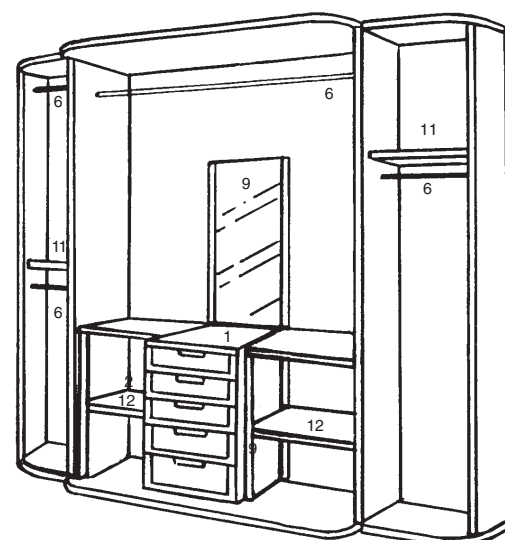

PROPOSTA B

ACCESSORI DI SERIE DELL'ARMADIO A CABINA

- 1 CASSETTIERA
- 6 TUBI APPENDIABITI
- 9 SPECCHIERA
- 11 RIPIANI LEGNO
- 12 ELEMENTO CON VANO A GIORNO

Comò con 3 cassetti curvi a "esse" laccato.

Comò con 3 cassetti curvi a "esse" laccato con frontale pelle cocco nero

Articolo	SKCMF BIANCO SKCMFN NERO	SKCMFNP
Prezzo	€. 1.560,00	€. 1.920,00
Dimensioni	L. 131 P. 53 H. 75	L. 131 P. 53 H. 75
m³	0,550 Kg. 67 colli N. 2	0,550 Kg. 67 colli N. 2

Gruppo n.2 comodini con 2 cassetti curvi a "esse" laccato.

Gruppo n.2 comodini con 2 cassetti curvi a "esse" laccato con frontale pelle cocco nero

Articolo	SKCDF BIANCO SKCDFN NERO	SKCDFNP
Prezzo	€. 1.518,00	€. 1.870,00
Dimensioni	L. 61,5 P. 40,5 H. 46,2	L. 61,5 P. 40,5 H. 46,2
m³	0,226 Kg. 46 colli N. 3	0,226 Kg. 46 colli N. 3

Alzatina comò con portagioie e specchio consolle laccato.

Alzatina comò con portagioie e specchio consolle, laccato con frontale pelle cocco nero.

Articolo	SKALCMF BIANCO SKALN NERO	SKALNP
Prezzo	€. 565,00	€. 615,00
Dimensioni	L. 84 P. 28,5 H. 13	L. 84 P. 28,5 H. 13
m³	0,045 Kg. 11 colli N. 1	0,045 Kg. 11 colli N. 1