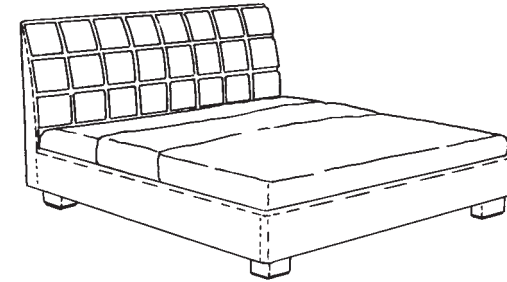

Letto in pelle bycast con quadri colore crema con giroletto in pelle.
Rete consigliata 160 x 190.

Articolo	DLLTP	DLLTP1
Prezzo	€. 2.090,00	€. 2.650,00
Dimensioni	L. 173 P. 212 H. 102	L. 173 P. 212 H. 102
m³	0,300 Kg. 66,2 colli N. 4	0,306 Kg. 67 colli N. 4

Specchiera per comò a "esse" 3 cassetti con alzatina.

Specchiera per comò a "esse" 3 cassetti con alzatina.

Specchiera per comò a "esse" 3 cassetti con alzatina.

Articolo	DSPF1	DSPC	DSPF
Prezzo	€. 230,00	€. 205,00	€. 310,00
Dimensioni	L. 105 H. 67	L. 119,5 H. 72,7	L. 105 H. 820
m³	0,039 Kg. 14 colli N. 1	0,46 Kg. 16 colli N. 1	0,051 Kg. 20 colli N. 2

S P E C C H I E R E

SKYLINE wengè