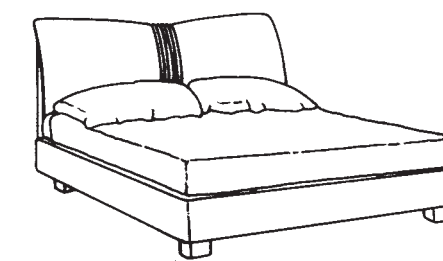

Comò a 3 cassetti con piana legno.

Gruppo n. 2 comodini con piana legno.

Letto in legno con incisioni verticali e luci laterali, giroletto in legno piatto scormiciato. Rete consigliata 160 x 190

Articolo	DXCMV	DXCDV	DXLT1
Prezzo	€. 2.150,00	€. 2.800,00	€. 1.770,00
Dimensioni	L. 136 P. 63 H. 80	L. 69 P. 44,5 H. 46,8	L. 185 P. 231,5 H. 103
m ³	0,715 Kg. 42 colli N. 1	0,314 Kg. 35 colli N. 2	0,585 Kg. 85,5 colli N. 4

Letto in legno con incisioni verticali e luci laterali, giroletto con fascioni e pediera tamburati. Rete consigliata 160 x 190.

Letto in legno a farfalla. Rete consigliata 160 x 190.

Letto in legno ciliegio con aperture orizzontali e plafoniera. Rete consigliata 160 x 190.