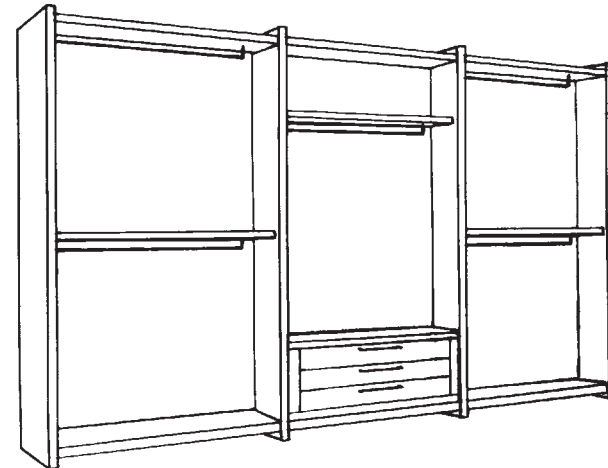

Struttura armadio 3 ante scorrevoli.
Accessori compresi: N. 5 tubi appendiabiti, N. 3 ripiani, N. 1 cassetiera interna.