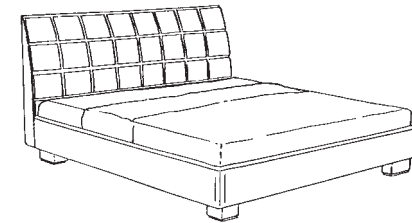

Letto in pelle cocco bianco con quadri, giroletto legno wengè.
RETE CONSIGLIATA 160x190.