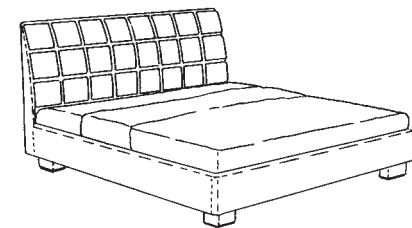

Letto in pelle cocco con quadri, giroletto pelle.
RETE CONSIGLIATA 160x190.