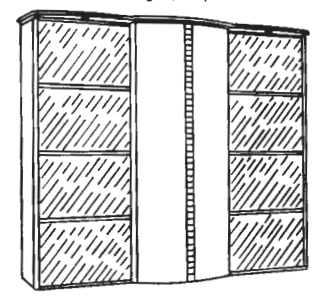

Armadio 2 ante scorrevoli laterali piane con specchi satinati e cornici, 1 anta scorrevole curva centrale con cappello a 2 luci alogene. Accessori compresi: 5 tubi appendiabiti, 1 cassettiera interna a 3 cassetti legno, 2 ripiani.

Articolo	DAF1	DAE1	DAE2
Prezzo	€. 4.100,00	€. 3.800,00	€. 4.080,00
Dimensioni	L. 278,5 P. 78,5 H 245,5	L. 278,5 P. 80 H 245,5	L. 278,5 P. 80 H 245,5
m³	2,147 Kg. 313 colli N. 10	1,820 Kg. 310 colli N. 10	1,820 Kg. 310 colli N. 10

Armadio 2 ante scorrevoli laterali curve, 1 anta centrale scorrevole a specchio con cappello a 2 luci alogene. Accessori compresi: 5 tubi appendiabiti, 1 cassettiera interna a 3 cassetti legno, 2 ripiani.

Armadio 2 ante scorrevoli laterali curve, 1 anta centrale scorrevole con specchio satinato con cappello a 2 luci alogene. Accessori compresi: 5 tubi appendiabiti, 1 cassettiera interna a 3 cassetti legno, 2 ripiani.