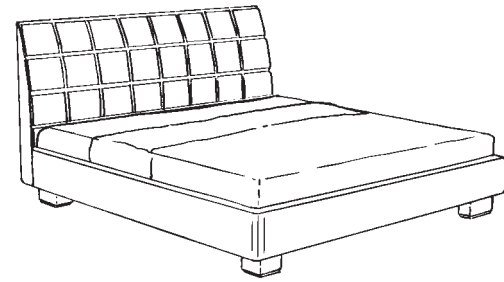

L E T T I

Letto in legno inciso.
Rete consigliata 160 x 190.

Letto in legno con aperture orizzontali e plafoniera.
Rete consigliata 160 x 190.

Letto in legno con aperture orizzontali e plafoniera.
RETE CONSIGLIATA 180x200.
MISURA SPECIALE

Articolo	DLLTI	DLLTL	D2LTL
Prezzo	€. 1.360,00	€. 1.630,00	€. 1.870,00
Dimensioni	L. 173 P. 212 H. 102	L. 173 P. 212 H. 102	L. 193 P. 222 H. 102
m³	0,300 Kg. 65,2 colli N. 4	0,300 Kg. 71,2 colli N. 4	0,327 Kg. 76,8 colli N. 4

Letto in pelle bycast con quadri colore crema con giroletto in legno.
Rete consigliata 160 x 190.

Letto in pelle bycast con quadri colore crema con giroletto in pelle.
Rete consigliata 160 x 190.

Articolo	DLLTP	DLLTP1
Prezzo	€. 2.090,00	€. 2.650,00
Dimensioni	L. 173 P. 212 H. 102	L. 173 P. 212 H. 102
m³	0,300 Kg. 66,2 colli N. 4	0,306 Kg. 67 colli N. 4

Specchiera per comò a "esse" 3 cassetti con alzatina.

Specchiera per comò a "esse" 3 cassetti con alzatina.

Specchiera per comò a "esse" 3 cassetti con alzatina.

Articolo	DSPF1	DSPC	DSPF
Prezzo	€. 230,00	€. 205,00	€. 310,00
Dimensioni	L. 105 H. 67	L. 119,5 H. 72,7	L. 105 H. 820
m³	0,039 Kg. 14 colli N. 1	0,46 Kg. 16 colli N. 1	0,051 Kg. 20 colli N. 2

S P E C C H I E R E

SKYLINE wengè