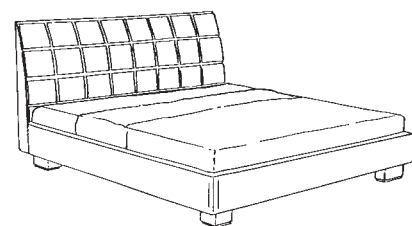

L E T T I

Letto in pelle di cocco nero con quadri, giroletto legno laccato nero. RETE CONSIGLIATA 160x190.