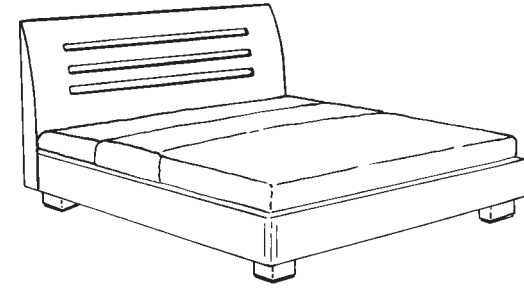

L E T T I

Letto in legno inciso.
Rete consigliata 160 x 190.

Letto in legno con aperture orizzontali e plafoniera.
Rete consigliata 160 x 190.

Letto in legno con aperture orizzontali e plafoniera.
RETE CONSIGLIATA 180x200.
MISURA SPECIALE