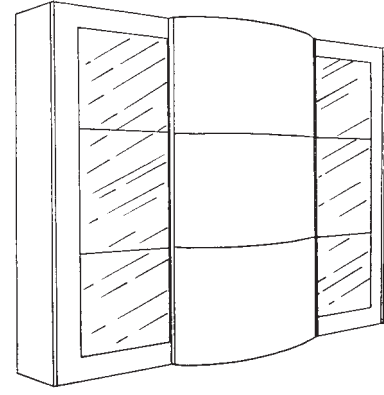

Armadio a 3 ante scorrevoli: 2 ante laterali a telaio con specchio inciso riflettente, 1 anta centrale curva legno Accessori compresi: N. 5 tubi appendiabiti, N. 3 ripiani, N. 1 cassettiera interna da cm 86 a 3 cassetti rovere.

Articolo	SKA6 LACCATO BIANCO	SKA9 LACCATO NERO
Prezzo	€. 4.650,00	€. 4.650,00
Dimensioni	L. 316,6 P.78 H. 254,5	L. 316,6 P.78 H. 254,5
m³	1,862 Kg. 336,5 colli N. 17	1,862 Kg. 336,5 colli N. 17

Armadio a 3 ante scorrevoli: 2 ante laterali a telaio con specchi BATIK, 1 anta centrale curva legno. Accessori compresi: N. 5 tubi appendiabiti, N. 3 ripiani, N. 1 cassettiera interna da cm 86 a 3 cassetti rovere.