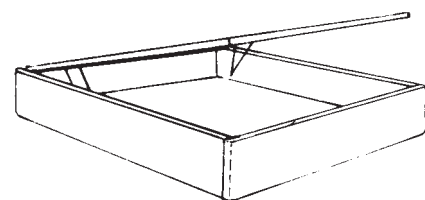

Articolo	DXLT2	DXLT3	DLLTL
Prezzo	€. 1.695,00	€. 1.350,00	€. 1.630,00
Dimensioni	L. 185 P. 225,5 H. 103	L. 172,5 P. 226 H. 107	L. 173 P. 212 H. 102
m ³	0,578 Kg. 83,2 colli N. 4	0,550 Kg. 73,2 colli N. 4	0,300 Kg. 71,2 colli N. 4

L E T T I

Letto in pelle cocco bianco con quadri, giroletto legno ciliegio.
Rete consigliata 160 x 190.

Letto in pelle cocco testa di moro, giroletto legno ciliegio.
Rete consigliata 160 x 190.

Giroletto in legno contenitore completo di rete listellare
Prezzo da sommare a qualsiasi tipo di letto.

Articolo	DXLTCB	DXLTCT	DXLTCR
Prezzo	€. 2.090,00	€. 1.900,00	€. 1.265,00
Dimensioni	L. 173 P. 212 H. 102	L. 173 P. 212 H. 102	L. 172,2 P. 205,9
m ³	0,300 Kg. 66,2 colli N. 4	0,300 Kg. 72,2 colli N. 4	0,589 Kg. 118,5 colli N. 5