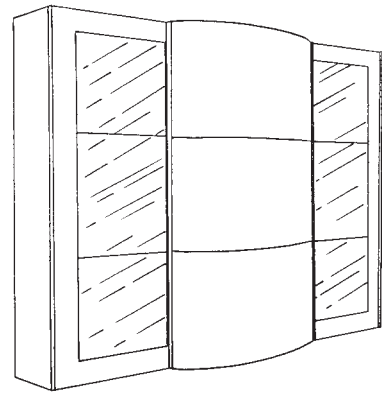

Armadio a 3 ante scorrevoli: 2 ante laterali a telaio con specchio inciso riflettente, 1 anta centrale curva legno Accessori compresi: N. 5 tubi appendiabiti, N. 3 ripiani, N. 1 cassettiera interna da cm 86 a 3 cassetti rovere.