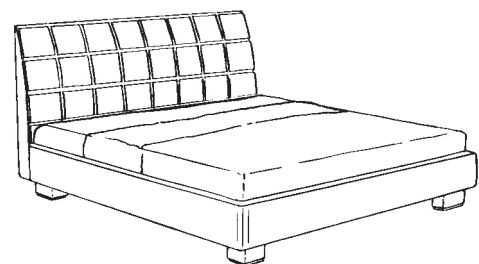

L E T T I

Letto in pelle cocco bianco con quadri, giroletto legno ciliegio.
Rete consigliata 160 x 190.