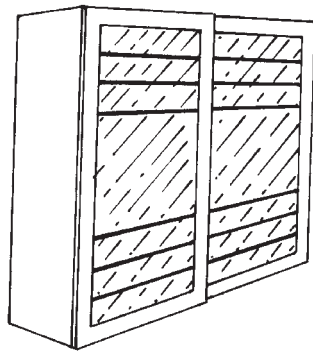

A R M A D I

Armadio cilegio a 3 ante scorrevoli: 2 ante laterali a telaio con specchio inciso riflettente, 1 anta centrale curva legno. Accessori compresi: n.5 tubi appendiabiti, n. 3 ripiani, n.1 cassetiera interna da cm 86 a 3 cassette.

Armadio cilegio a 3 ante scorrevoli: 2 ante laterali a telaio con pannelli tappezzati in pelle cocco testa di moro 1 anta centrale curva legno. Accessori compresi: n. 5 tubi appendiabiti, n.3 ripiani, n. 1 cassetiera interna da cm 86 a 3 cassette.

Armadio cilegio a 3 ante scorrevoli: 2 ante laterali a telaio con specchi batik, 1 anta centrale curva legno. Accessori compresi: n.5 tubi appendiabiti, n. 3 ripiani, n. 1 cassetiera interna da cm 86 a 3 cassette.

Articolo	DXA1 SPECCHI INCISI	DXA2T COCCO TESTA DI MORO	DXA3S BATIK SATINATI DXA3B BATIK BRONZATI
Prezzo	€. 4.435,00	€. 5.645,00	€. 4.825,00
Dimensioni	L. 316,6 P.78 H. 254,5	L. 316,6 P.78 H. 254,5	L. 316,6 P.78 H. 254,5
m³	1,862 Kg. 336,5 colli N. 17	1,862 Kg. 313 colli N. 17	1,862 Kg. 336,5 colli N. 17

Armadio cilegio a 2 ante scorrevoli telaio con profili legno e vetri colorati bianchi. Accessori compresi: n. 3 tubi appendiabiti, n. 2 ripiani, n. 1 cassetiera interna da cm 131 a 3 cassette.

Armadio 3 ante scorrevoli con 2 curvi laterali, serrandina, specchi esterni incisi, con cappello a 2 luci alogene. Accessori compresi: 5 tubi appendiabiti, 1 cassetiera interna a 3 cassette legno da cm 86 n. 2 ripiani.

Armadio 3 ante scorrevoli con 2 curvi laterali, specchi esterni incisi, con cappello a 2 luci alogene. Accessori compresi: 5 tubi appendiabiti, 1 cassetiera interna a 3 cassette legno da cm 86 n. 2 ripiani.