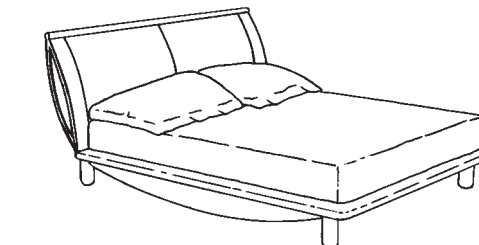

Gruppo n. 2 comodini con piana legno.

Letto in legno con incisioni verticali e luci laterali, giroletto in legno piatto scormiciato. Rete consigliata 160 x 190

Articolo	DXCMV	DXCDV	DXLT1
Prezzo	€. 2.150,00	€. 2.800,00	€. 1.770,00
Dimensioni	L. 136 P. 63 H. 80	L. 69 P. 44,5 H. 46,8	L. 185 P. 231,5 H. 103
m³	0,715 Kg. 42 colli N. 1	0,314 Kg. 35 colli N. 2	0,585 Kg. 85,5 colli N. 4