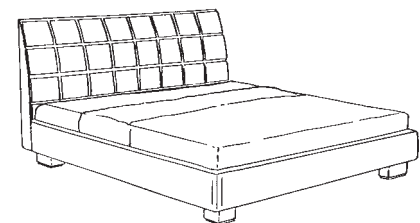

Articolo	SKLTA	SKLTDDB bianco SKLTDN nero
Prezzo	€ 1.322,00	€ 2.650,00
Dimensioni	L. 183 P. 206,5 H. 92,3	L. 173 H. 212 P.102
m³	0,332 Kg. 72,2 colli N. 4	0,306 Kg. 67 colli N. 4

Letto in pelle bycast colore nero con quadri, giroletto legno wengè.
RETE CONSIGLIATA 160x190.