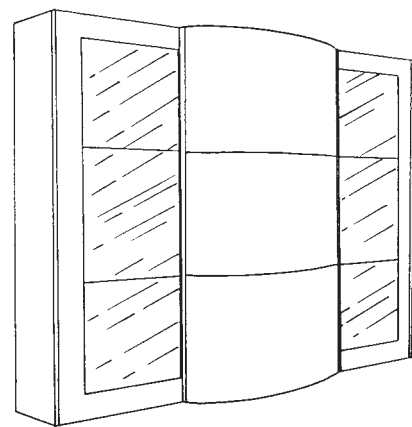

Armadio **wengè** a 3 ante scorrevoli: 2 ante laterali a telaio con specchio inciso riflettente, 1 anta centrale curva legno Accessori compresi: N. 5 tubi appendiabiti, N. 3 ripiani, N. 1 cassetiera interna da cm 86 a 3 cassetti.