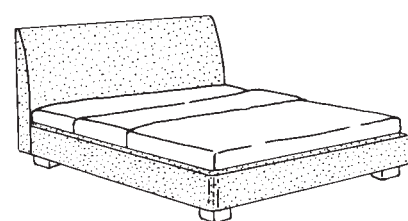

Articolo	SKLTCTN	SKLTDB BIANCO SKLTDN NERO	SKLTCBL BIANCO SKLTCBN NERO
Prezzo	€.2.090,00	€.2.650,00	€. 2.090,00
Dimensioni	L. 173 P. 212 H. 102	L. 173 P. 212 H. 102	L. 173 P. 212 H. 102
m³	0,300 Kg. 66,2 colli N. 4	0,306 Kg. 67 colli N. 4	0,300 Kg. 66,2 colli N. 4

Letto con giroletto in pelle cocco colore testa di moro, piedi laccati. RETE CONSIGLIATA 160x190.