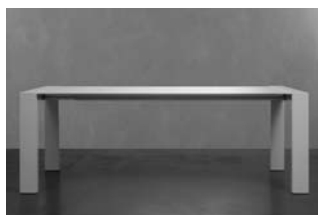

THE COLLECTED WORKS / CONTRACT

VERTIGO FISSO

Tavolo fisso con piano in cristallo serigrafato, temperato.
Base* in massello impiallacciato o laccato lucido.

Dining table with top in silk-screen printed, tempered glass.
Base* in veneered heartwood or glossy lacquered.

Misure / Sizes

VERTIGO FISSO 115

115x90
h. 75

Kg. 50,50
Cbm 0,19

1 x 3 boxes

*Base
ROVERE / ROVERE tinto WENGE
Laccata LUCIDA: ROSSO / MARRONE /
NERO / BIANCO

*Base
OAK / OAK WENGE stained
GLOSSY lacquered: RED / DARK BROWN /
BLACK / WHITE

Varianti / Variations

Cristallo ROSSO, MARRONE, NERO	€ 890,00
Cristallo BIANCO	€ 955,00
Maggiorazione per base laccata LUCIDA	€ 300,00

RED, DARK BROWN, BLACK glass	€ 890,00
WHITE glass	€ 955,00
Surcharge for GLOSSY lacquered base	€ 300,00

VERTIGO FISSO 160

160x90
h. 75

Kg. 55,50
Cbm 0,21

1 x 3 boxes

*Base
ROVERE / ROVERE tinto WENGE
Laccata LUCIDA: ROSSO / MARRONE /
NERO / BIANCO

*Base
OAK / OAK WENGE stained
GLOSSY lacquered: RED / DARK BROWN /
BLACK / WHITE

Varianti / Variations

Cristallo ROSSO, MARRONE, NERO	€ 1.060,00
Cristallo BIANCO	€ 1.149,00
Maggiorazione per base laccata LUCIDA	€ 300,00

RED, DARK BROWN, BLACK glass	€ 1.060,00
WHITE glass	€ 1.149,00
Surcharge for GLOSSY lacquered base	€ 300,00

VERTIGO FISSO 185

185x90
h. 75

Kg. 61,50
Cbm 0,24

1 x 3 boxes

*Base
ROVERE / ROVERE tinto WENGE
Laccata LUCIDA: ROSSO / MARRONE /
NERO / BIANCO

*Base
OAK / OAK WENGE stained
GLOSSY lacquered: RED / DARK BROWN /
BLACK / WHITE

Varianti / Variations

Cristallo ROSSO, MARRONE, NERO	€ 1.098,00
Cristallo BIANCO	€ 1.207,00
Maggiorazione per base laccata LUCIDA	€ 300,00

RED, DARK BROWN, BLACK glass	€ 1.098,00
WHITE glass	€ 1.207,00
Surcharge for GLOSSY lacquered base	€ 300,00

VERTIGO FISSO 205

205x90
h. 75

Kg. 62,00
Cbm 0,26

1 x 3 boxes

*Base
ROVERE / ROVERE tinto WENGE
Laccata LUCIDA: ROSSO / MARRONE /
NERO / BIANCO

*Base
OAK / OAK WENGE stained
GLOSSY lacquered: RED / DARK BROWN /
BLACK / WHITE

Varianti / Variations

Cristallo ROSSO, MARRONE, NERO	€ 1.190,00
Cristallo BIANCO	€ 1.318,00
Maggiorazione per base laccata LUCIDA	€ 300,00

RED, DARK BROWN, BLACK glass	€ 1.190,00
WHITE glass	€ 1.318,00
Surcharge for GLOSSY lacquered base	€ 300,00

I cataloghi di riferimento sono indicati sotto le foto. Le misure sono espresse in cm. I prezzi includono l'imballo. Per finiture e materiali si prega di consultare il campionario. L'azienda si riserva la facoltà di apportare, in qualsiasi momento e senza preavviso, migliorie ai prodotti, cambiando i materiali e modificando le dimensioni e le caratteristiche tecniche. Copyright ITF srl - Via Marconi, 37 33042 Buttrio (Udine) Italy Tel. +39.0432.683228 Fax +39.0432.674036 www.itfdesign.com sales@itfdesign.com - Tutti i diritti riservati.