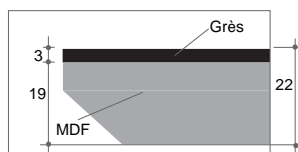

SEZIONE PIANO / TOP SECTION

Misure / Sizes

ZEUS 125

124X100 >
148/172/196x100
h. 75

Kg. 72,50
Cbm 0,24

1 x 2 boxes

*Colori del piano:

BLUESTONE / CAMEL / CENDRE / SNOW

*Top colours:

BLUESTONE / CAMEL / CENDRE / SNOW

Varianti / Variations

Prezzo/Price

ROVERE tinto WENGE / ROVERE	€ 1.480,00
Laccato LUCIDO ROSSO / MARRONE / NERO / BIANCO	€ 1.730,00

OAK WENGE stained / OAK GREY stained /	€ 1.480,00
HIGH GLOSS lacquered RED / BROWN / BLACK / WHITE	€ 1.730,00

ZEUS 175

174X100
>198/222/246x100
h. 75

Kg. 88,00
Cbm 0,30

1 x 2 boxes

*Colori del piano:

BLUESTONE / CAMEL / CENDRE / SNOW

*Top colours:

BLUESTONE / CAMEL / CENDRE / SNOW

Varianti / Variations

Prezzo/Price

ROVERE tinto WENGE / ROVERE	€ 1.750,00
Laccato LUCIDO ROSSO / MARRONE / NERO / BIANCO	€ 2.000,00

OAK WENGE stained / OAK GREY stained /	€ 1.750,00
HIGH GLOSS lacquered RED / BROWN / BLACK / WHITE	€ 2.000,00

I cataloghi di riferimento sono indicati sotto le foto. Le misure sono espresse in cm. I prezzi includono l'imballo. Per finiture e materiali si prega di consultare il campionario. L'azienda si riserva la facoltà di apportare, in qualsiasi momento e senza preavviso, migliorie ai prodotti, cambiando i materiali e modificando le dimensioni e le caratteristiche tecniche. Copyright ITF srl - Via Marconi, 37 33042 Buttrio (Udine) Italy Tel. +39.0432.683228 Fax +39.0432.674036 www.itfdesign.com sales@itfdesign.com - Tutti i diritti riservati.

Catalogue's references are indicated under the pictures. Sizes are in cm. Prices include packaging. For finishes and materials please refer to the pattern book. At its discretion and without prior notice, the company reserves the right to improve the items, changing materials and modifying dimensions and technical features. Copyright ITF srl - Via Marconi, 37 33042 Buttrio (Udine) Italy Tel. +39.0432.683228 Fax +39.0432.674036 www.itfdesign.com sales@itfdesign.com - All rights reserved