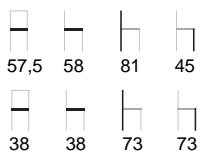

57,5 58 81 45

Cbm 0,15

1 x 1 box
Kg. 8,00

Sedia o sgabello in frassino massello. Sedile imbottito in pelle.

*Finiture struttura
naturale - wenge - grigio - laccato
bianco opaco

Solid ash wood chair or stool. Seat covered by leather.