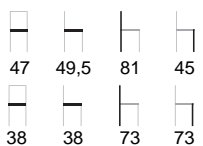

DIAMOND S Sedia o Sgabello / Chair or Stool

47 49,5 81 45

Cbm 0,15

1 x 1 box
Kg. 8,00

Sedia o sgabello in frassino massello. Sedile imbottito in tessuto.

*Finiture struttura
naturale - wenge - grigio - laccato
bianco opaco

Solid ash wood chair or stool. Seat covered by fabric.

*Frame finishes
natural - wenge - grey - white matt
lacquered

Varianti / Variations		Prezzo/Price
Tessuto CAT. E	Fabric CAT. E	€ 359,00
Tessuto CAT. D	Fabric CAT. D	€ 372,00
Tessuto CAT. C	Fabric CAT. C	€ 377,00
Tessuto CAT. B	Fabric CAT. B	€ 384,00
Tessuto CAT. A	Fabric CAT. A	€ 395,00
Tessuto CAT. A LUX	Fabric CAT. A LUX	€ 439,00
Tessuto CAT. A VIP	Fabric CAT. A VIP	€ 519,00