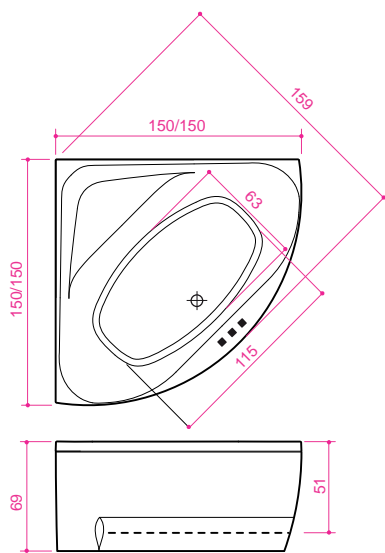

Linea 14

Размеры: 140 x 140 x 68 см
Емкость: 280 л

НОВИНКА!

Предлагаемые смесители:

(место расположения указано на рисунке ... ■■■)

C1 Christina
363.-

C2 Christina
417.-

PS Paffoni Stick
438.-

Мягкая подушка (белая)
55.- (MSV)

Linea 15

Размеры: 150 x 150 x 69 см
Емкость: 330 л

НОВИНКА!

Предлагаемые смесители:

(место расположения указано на рисунке ... ■■■)

C1 Christina
363.-

C2 Christina
417.-