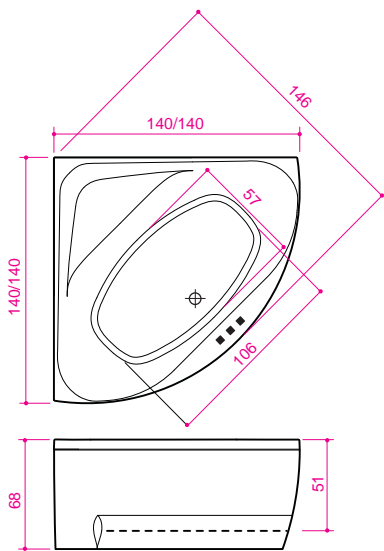

Linea 14

Размеры: 140 x 140 x 68 см
Емкость: 280 л

НОВИНКА!

Предлагаемые смесители:

(место расположения указано на рисунке ... ■■■)

C1 Christina
363.-

C2 Christina
417.-

PS Paffoni Stick
438.-

Мягкая подушка (белая)
55.- (MSV)

Linea 15

Размеры: 150 x 150 x 69 см
Емкость: 330 л

НОВИНКА!

Предлагаемые смесители:

(место расположения указано на рисунке ... ■■■)

C1 Christina
363.-

C2 Christina
417.-