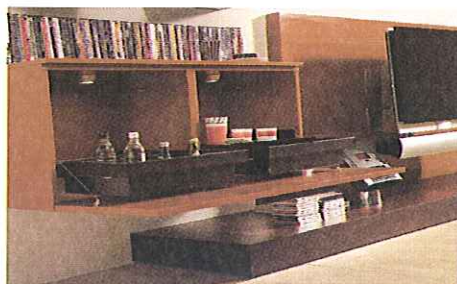

cesto estraibile con telaio alluminio brunito

COD. 907002 € 235

completo di guide bluemotion e fondino in tessuto