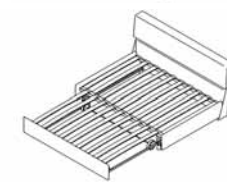

cuscino poggiatesta / cushion

mt 0,7

60,00

80,00

100,00

130,00

160,00

170,00