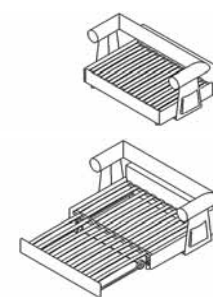

2.850,00
930,00 *

3.200,00
1.280,00 *

3.630,00
1.710,00 *

3.770,00
1.850,00 *

*rivestimento supplementare / supplementary fabric cover

58.59
DENVER.Axstudio

struttura
tessuto cliente
structure
customer's fabric

struttura
categoria1
structure fabric
category1

struttura
categoria2
structure fabric
category2

struttura
categoria3
structure fabric
category3

struttura alcantara
pelle base
structure alcantara
basic leather

struttura
pelle
structure
leather

cod 04811
L 188 - P 122/218 - H 83/28
materasso / mattress L 150

mt 6,3

2.380,00
500,00 *

2.540,00
660,00 *

2.770,00
890,00 *

3.120,00
1.240,00 *

3.550,00
1.670,00 *